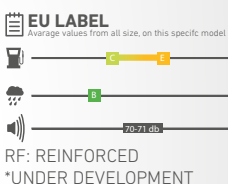

GRIP THE ROAD SAFELY